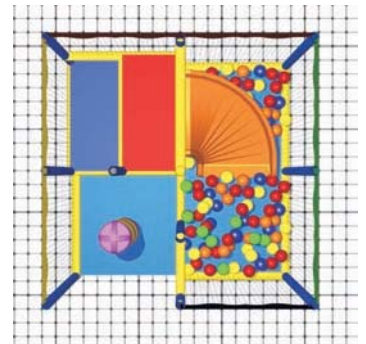

FunBox XS
FB-01-01-003-00

Grundfläche: 2,56 m x 2,56 m
+ 25 cm Wandabstand
Strukturhöhe: 2,05 m (inkl. Dach)
Kapazität: 4 Kinder
Altersgruppe: 3 - 10 Jahre

FunBox S
FB-01-02-002-00

Grundfläche: 2,56 m x 4,39 m
+ 25 cm Wandabstand
Strukturhöhe: 2,05 m
Kapazität: 7 Kinder
Altersgruppe: 3 - 10 Jahre

FunBoxen

FunBox S DD

FB-01-02-004-00

Grundfläche: 2,56 m x 4,39 m
+ 25 cm Wandabstand
Strukturhöhe: 2,85 m
Kapazität: 12 Kinder
Altersgruppe: 3 - 10 Jahre

FunBox M

FB-01-03-002-00

Grundfläche: 3,78 m x 3,78 m
+ 25 cm Wandabstand
Strukturhöhe: 2,05 m (plus Dach)
Kapazität: 9 Kinder
Altersgruppe: 3 - 10 Jahre

FunBoxen

FunBox L

FB-01-04-002-00

Grundfläche: 3,78 m x 5,00 m
+ 25 cm Wandabstand
Strukturhöhe: 2,05 m (plus Dach und Fähnchen)
Kapazität: 12 Kinder
Altersgruppe: 3 - 10 Jahre

FunBox XL

FB-01-05-002-00

Grundfläche: 5,00 m x 5,00 m
+ 25 cm Wandabstand
Strukturhöhe: 2,05 m (plus Dach und Fähnchen)
Kapazität: 15 Kinder
Altersgruppe: 3 - 10 Jahre