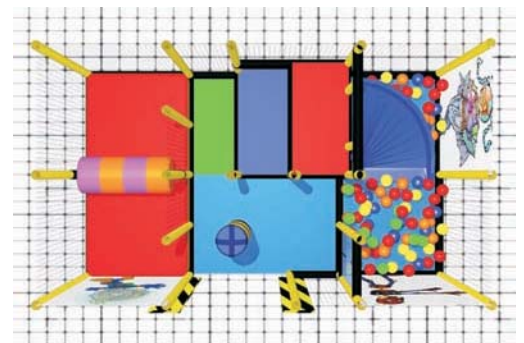

FunBox XS
FB-01-01-003-00

Grundfläche: 2,56 m x 2,56 m
+ 25 cm Wandabstand
Strukturhöhe: 2,05 m (inkl. Dach)
Kapazität: 4 Kinder
Altersgruppe: 3 - 10 Jahre

FunBox S
FB-01-02-002-00

Grundfläche: 2,56 m x 4,39 m
+ 25 cm Wandabstand
Strukturhöhe: 2,05 m
Kapazität: 7 Kinder
Altersgruppe: 3 - 10 Jahre

FunBoxen

FunBox S DD

FB-01-02-004-00

Grundfläche: 2,56 m x 4,39 m
+ 25 cm Wandabstand
Strukturhöhe: 2,85 m
Kapazität: 12 Kinder
Altersgruppe: 3 - 10 Jahre

FunBox M

FB-01-03-002-00

Grundfläche: 3,78 m x 3,78 m
+ 25 cm Wandabstand
Strukturhöhe: 2,05 m (plus Dach)
Kapazität: 9 Kinder
Altersgruppe: 3 - 10 Jahre

FunBoxen

FunBox L

FB-01-04-002-00

Grundfläche: 3,78 m x 5,00 m
+ 25 cm Wandabstand
Strukturhöhe: 2,05 m (plus Dach und Fähnchen)
Kapazität: 12 Kinder
Altersgruppe: 3 - 10 Jahre

FunBox XL

FB-01-05-002-00

Grundfläche: 5,00 m x 5,00 m
+ 25 cm Wandabstand
Strukturhöhe: 2,05 m (plus Dach und Fähnchen)
Kapazität: 15 Kinder
Altersgruppe: 3 - 10 Jahre