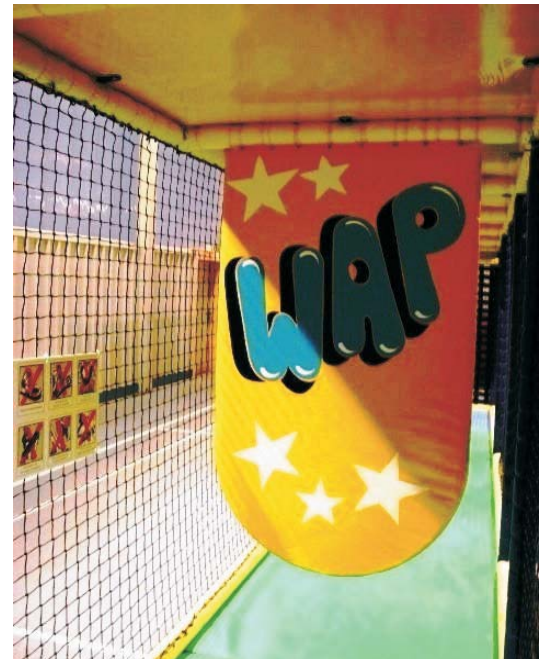

Splat Pads

Hängendes Spielelement aus Schaum- und Planenstoff

inkl. Befestigungsmaterial
verschiedene Ausführungen lieferbar