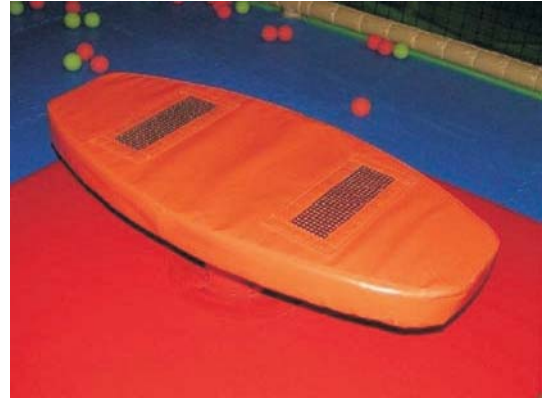

L 244 x B 122 x H 21 cm

Eventdeck "Pyramidendeck"

FP-05-02-501-00

Festes Hindernis aus Holz,
Schaum- und Planenstoff

L 122 x B 122 cm

**Eventdeck "Wackelkreuz"**

FP-05-02-533-00

Bewegliches Spielelement aus Holz,
Schaumstoff und Planenstoff

L 122 x B 122 cm

Eventdeck "Wellenreiter"

FP-05-02-529-00

Bewegliches Spielelement aus Holz,
Schaumstoff und Planenstoff

L 122 x B 122 cm

Eventdeck "Hump Deck"

FP-05-02-509-00

Festes Hindernis aus Holz,
Schaum-und Planenstoff

L 122 x B 122 x H 61 cm

Eventdeck "Zylinder Stepdeck"

FP-05-02-530-00

Festes Hindernis aus Holz,
Schaum-und Planenstoff

L 122 x B 122, Ø 50, H50 cm

Eventdeck "Causway Deck"

FP-05-02-525-00

Festes Hindernis aus Holz,
Schaum-und Planenstoff