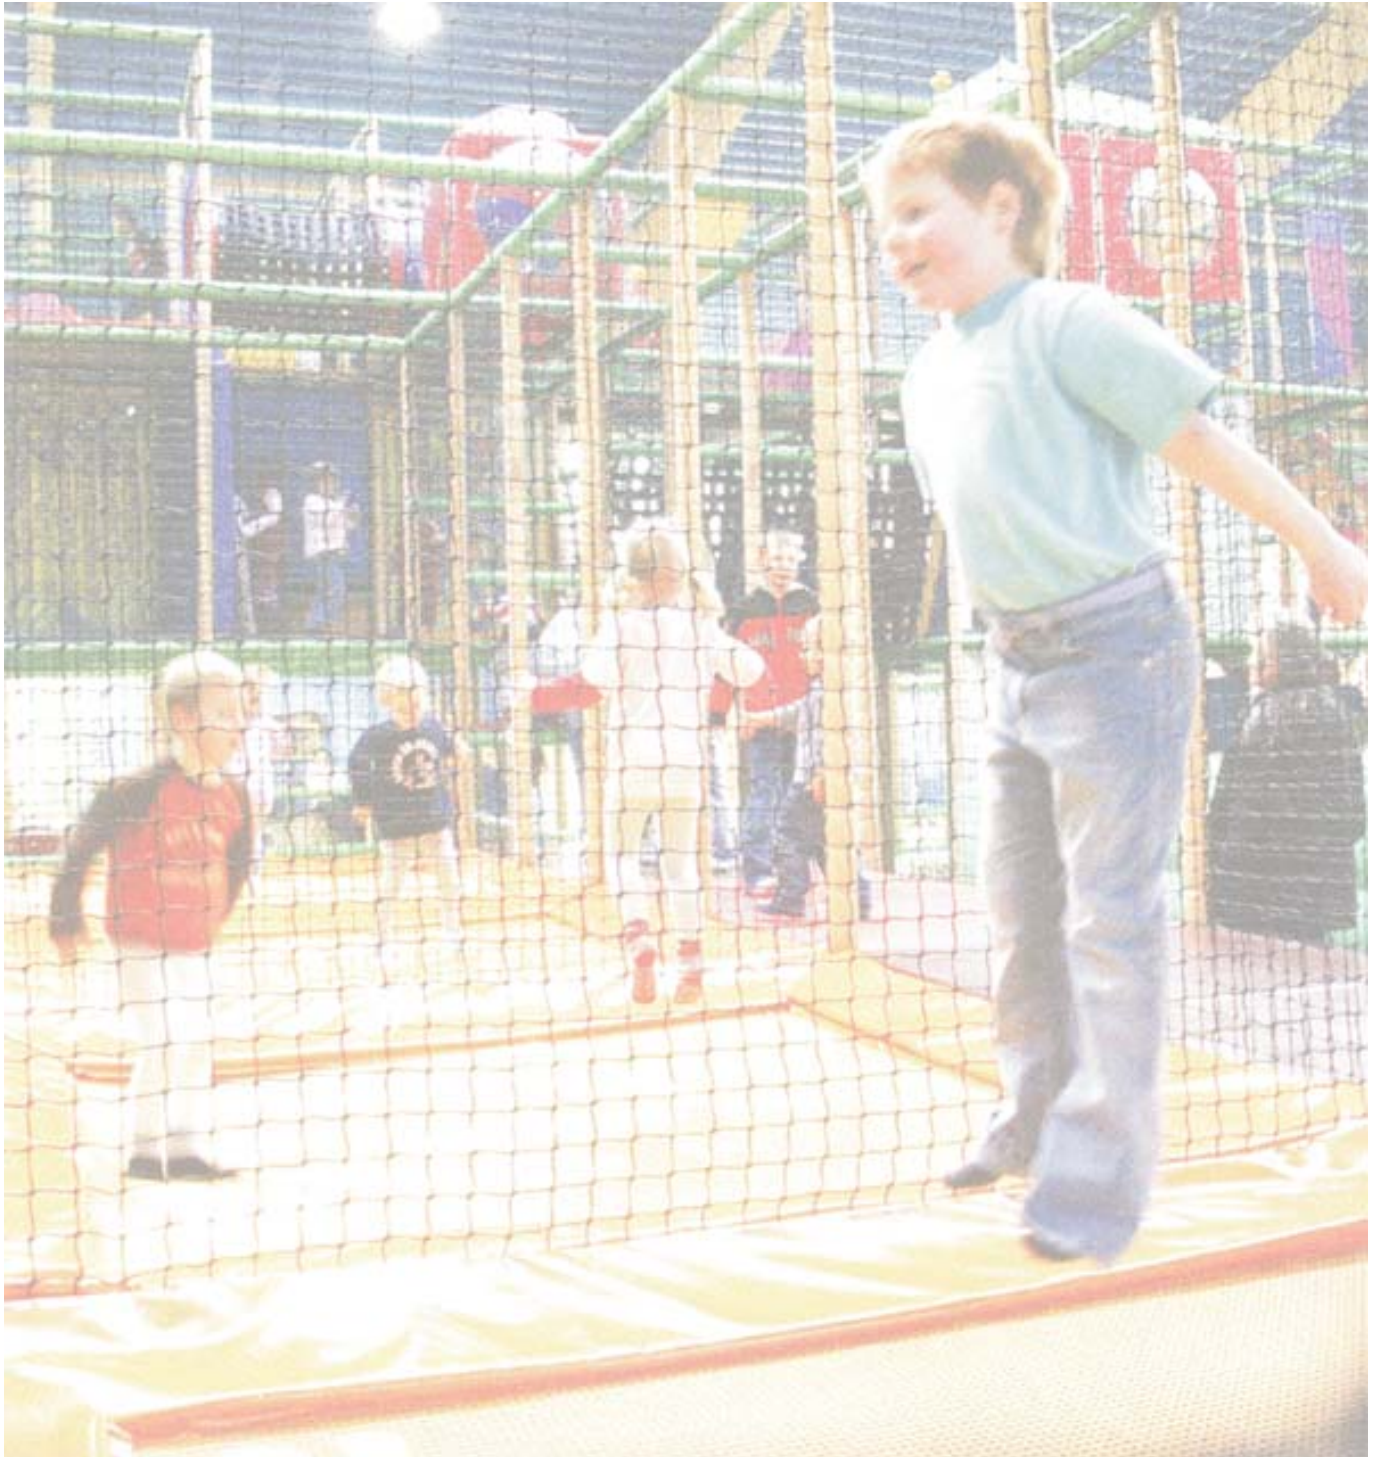

FPS & Reku Vertrieb Nord Honnens GmbH

Kindertrampoline

Reku Vertrieb Nord Honnens GmbH
Grünberg 1
D-24997 Wanderup
Fon 04606 / 96 50 30
Fax 04606 / 96 50 31
Email reku@honnens.de